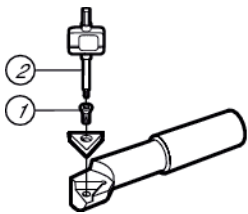

Bohrstangen für Feinaufbohrkopf

Bohrstangen, Ausführung	1	2¹⁾
	Schraube für Wendeplatte	Schlüssel
R429U-A16-08028 TC06A	5513 020-44	5680 051-01 (6IP)
R429U-A16-11039 TC06A	5513 020-44	5680 051-01 (6IP)
R429U-A16-14049 TC09A	5513 020-47	5680 046-03 (7IP)
R429U-A16-17056 TC09A	5513 020-47	5680 046-03 (7IP)
R429U-A16-20056TC09A	5513 020-47	5680 046-03 (7IP)
R429U-A16-23056 TC09A	5513 020-47	5680 046-03 (7IP)
R429U-A16-26056 TC09A	5513 020-47	5680 046-03 (7IP)
R429U-A20-17060 TC09A	5513 020-47	5680 046-03 (7IP)
R429U-A20-20070 TC09A	5513 020-47	5680 046-03 (7IP)
R429U-A20-23070 TC09A	5513 020-47	5680 046-03 (7IP)
R429U-A20-26070 TC09A	5513 020-47	5680 046-03 (7IP)
R429U-A25-23081 TC09A	5513 020-47	5680 046-03 (7IP)
R429U-A25-26088 TC09A	5513 020-47	5680 046-03 (7IP)
R429U-A25-29088 TC09A	5513 020-03	5680 046-03 (7IP)
R429U-A25-32088 TC09A	5513 020-03	5680 046-03 (7IP)
R429.90-08-024-06-AB	5513 020-28	5680 051-01 (6IP)
R429.90-11-033-06-AC	5513 020-27	5680 051-01 (6IP)
R429.90-14-040-09-AC	5513 020-05	5680 051-02 (7IP)
R429.90-17-040-09-AC	5513 020-05	5680 051-02 (7IP)
R429.90-20-040-09-AC	5513 020-05	5680 051-02 (7IP)
R429.91-06-049-06-AA	5513 020-28	5680 051-01 (6IP)
R429.91-08-059-06-AA	5513 020-27	5680 051-01 (6IP)
R429.91-10-079-09-AA	5513 020-05	5680 046-03 (7IP)
R429.91-12-099-09-AA	5513 020-05	5680 046-03 (7IP)
R429.91-16-109-11-AA	5513 020-05	5680 046-03 (7IP)
R429U-A08-024TP06A	5513 020-44	5680 051-01 (6IP)
R429U-A11-033TP06A	5513 020-44	5680 051-01 (6IP)
R429U-A14-040TP09A	5513 020-47	5680 046-03 (7IP)
R429U-A17-040TP09A	5513 020-47	5680 046-03 (7IP)
R429U-A20-040TP09A	5513 020-47	5680 046-03 (7IP)
R429U-A12-08040TP06A	5513 020-44	5680 051-01 (6IP)
R429U-A12-11055TP06A	5513 020-44	5680 051-01 (6IP)
R429U-A12-14060TP09A	5513 020-47	5680 046-03 (7IP)
R429U-A12-17060TP09A	5513 020-47	5680 046-03 (7IP)
R429U-A12-20060TP09A	5513 020-47	5680 046-03 (7IP)
R429U-A16-08040TP06A	5513 020-44	5680 051-01 (6IP)
R429U-A16-11055TP06A	5513 020-44	5680 051-01 (6IP)
R429U-A16-14070TP09A	5513 020-47	5680 046-03 (7IP)
R429U-A16-17080TP09A	5513 020-47	5680 046-03 (7IP)
R429U-A16-20080TP09A	5513 020-47	5680 046-03 (7IP)
R429U-A16-23080TP09A	5513 020-47	5680 046-03 (7IP)
R429U-A16-26080TP09A	5513 020-47	5680 046-03 (7IP)

1) Zubehör ist gesondert zu bestellen