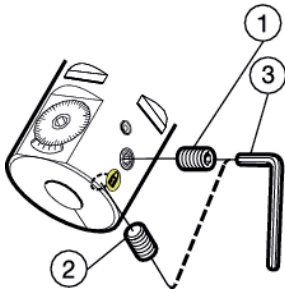

## Feinbohrköpfe

Cx-391.37A  
Cx-391.37B  
392.410 37A  
392.410 37B

Schaftdurchmesser $dm_m$	1	2	3 <sup>1)</sup>
	Spannschraube	Spannschraube für Bohrstange	Schlüssel (mm)
12	5519 026-10	3214 010-407	265.2-821 (4.0)
16	470-872	3214 010-408	265.2-821 (4.0)
20	5519 026-07	3214 010-458	5680 017-04 (5.0)
25	470-874	3214 010-458	5680 017-04 (5.0)